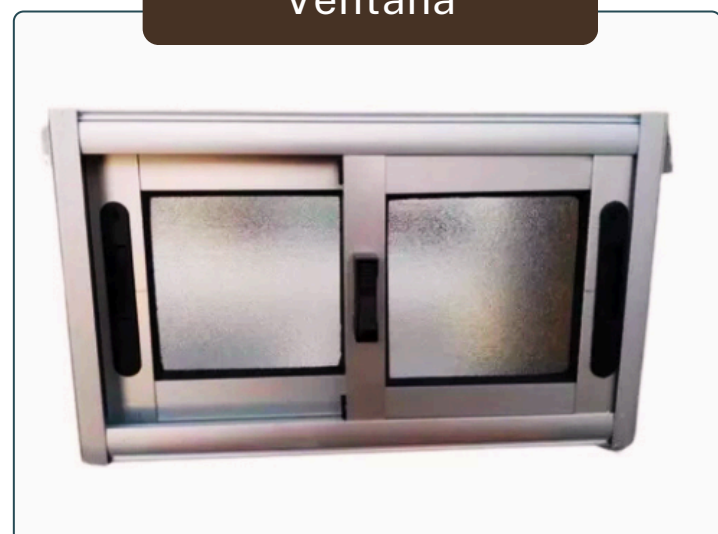

Tamaño 20 cm

Tonalidades

Ventana

Ventana Aluminio