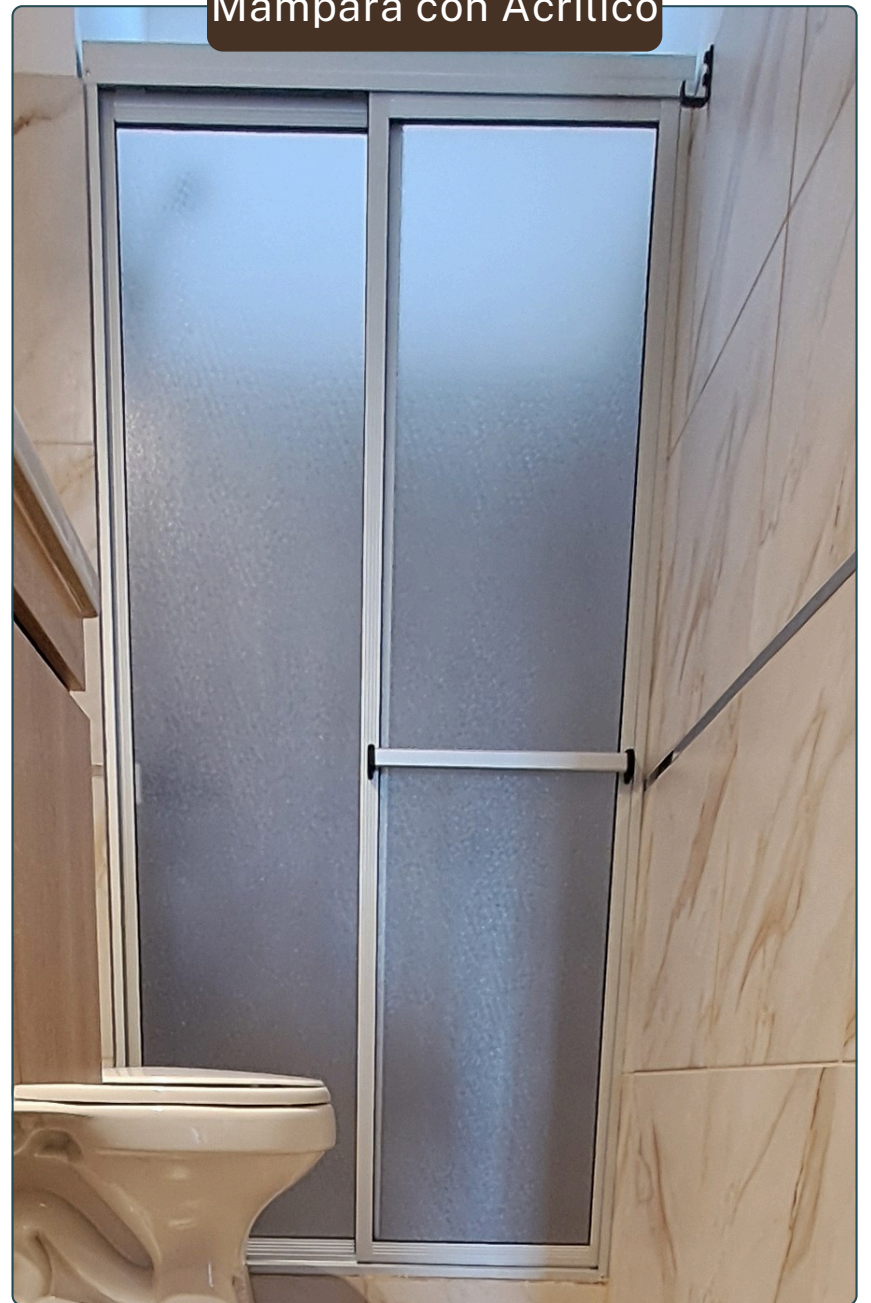

Receptáculo 

Medidas 50 X 6,8 X 7 cm

Tonalidades 

Barral de Ducha

Monocomando 

Altura regulable 90 a 127 cm

Línea Milano 

Secador de Manos

Secador Automático 

Medidas 30 X 17 X 31 cm

Ariete Inoxidable 

MAMPARAS DE DUCHA

Mampara de ducha
de aluminio y acrílico

Medidas 90 X 185 cm

Tonalidades

Mampara con Acrílico

Mampara de Vidrio
Templado

Mampara Corrediza

Medidas 120 X 190 cm

Línea Castle

MAMPARAS DE DUCHA

Mampara de Vidrio Templado

Medidas 80 X 80 X 190 cm

Línea Castle

Mampara Esquinera Recta

Mampara Esquinera Curva

Mampara de Vidrio Templado

Medidas 90 X 90 X 185 cm

Línea Castle

TÉRMINOS Y CONDICIONES

Precios referenciales según modalidad:

Standard: Desde US\$4.000.-