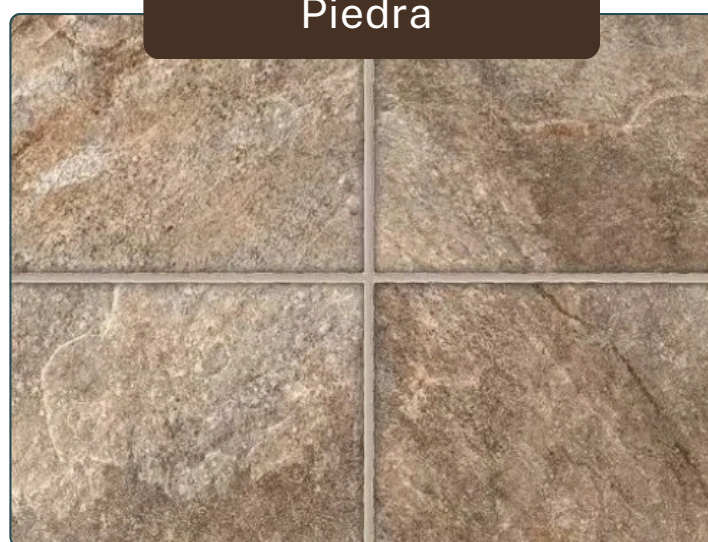

Brillante

Lithos

Cerámica **Piso**

Medidas 45 X 45 cm

Mate

Piedra

Cerámica **Pared**

Medidas 32 X 62 cm