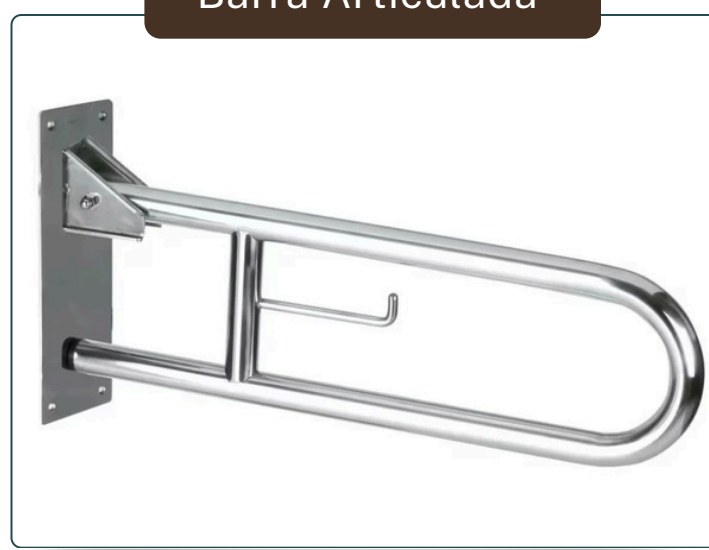

Barra Articulada

Barra con Portarollo

Medidas

25 X 80 cm

Inoxidable Satinado