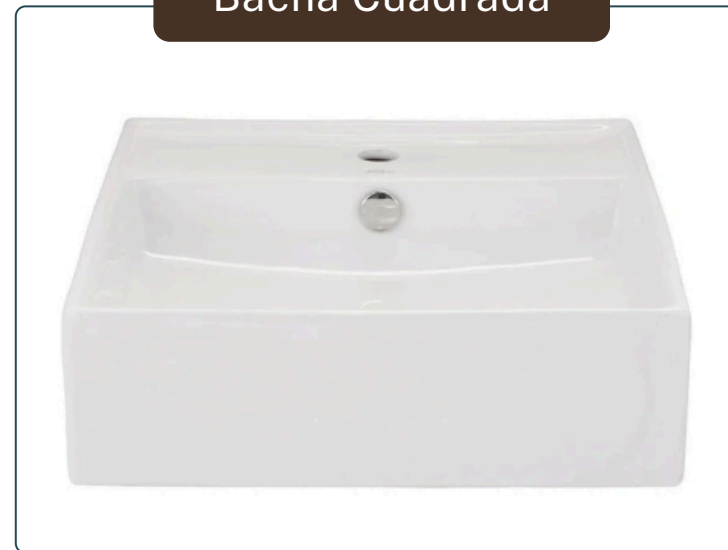

Línea Deca Loza

Bacha Oval

Bacha Minimalista

Medidas

40,5 X 27,5 X 14 cm

Loza

Bacha Rectangular

Bacha de Apoyo

Medidas

52 X 36 cm

Loza

Bacha Cuadrada

Bacha Cuadrada Loza

Medidas

46 X 46 cm

Línea Sensi D' Acqua