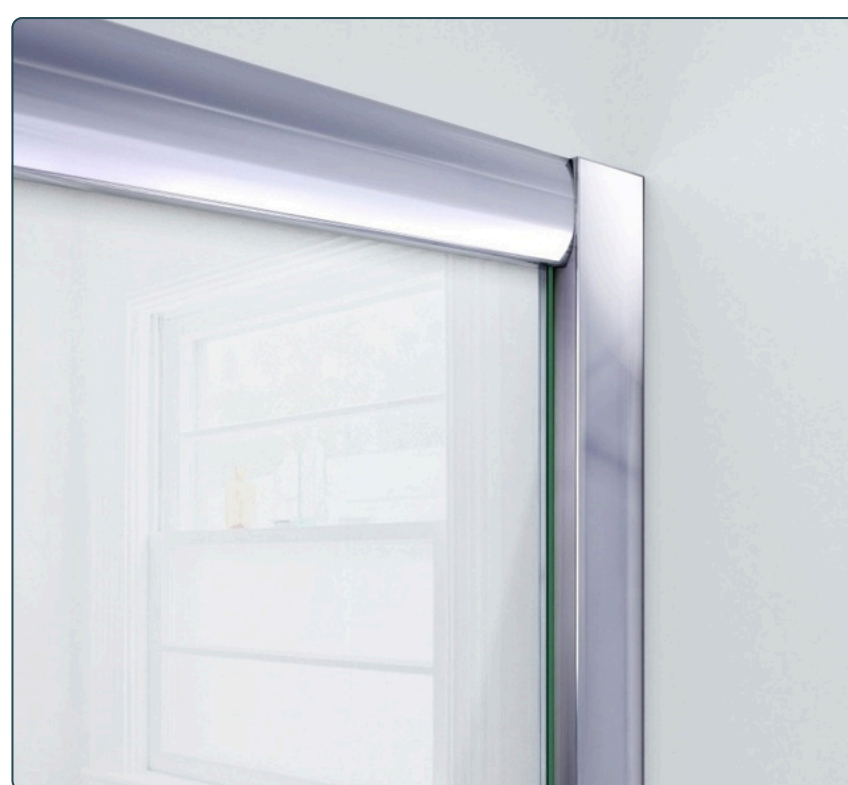

Mampara de ducha de aluminio y acrílico

Medidas 90 X 185 cm

Tonalidades

Mampara con Acrílico

Mampara de Vidrio Templado

Mampara Corrediza

Medidas 120 X 190 cm

Línea Castle

11

MAMPARAS DE DUCHA

Mampara de Vidrio Templado

Medidas 80 X 80 X 190 cm

Línea Castle

Mampara Esquinera Recta

Mampara Esquinera Curva

Mampara de Vidrio Templado