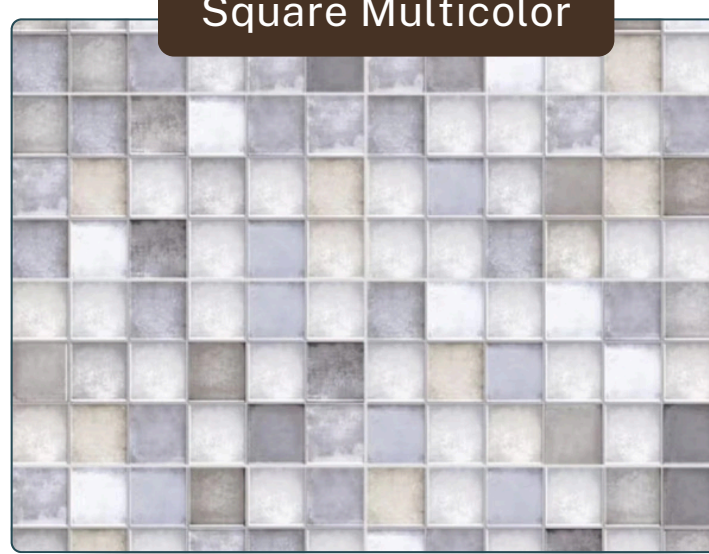

01

Sierra Marfil

Cerámica **Piso**

Medidas 34 X 51 cm

Mate Antideslizante

Square Multicolor

Cerámica **Pared**

Medidas 32 X 62 cm

Satinado

Portland Negro

Cerámica **Piso**

Medidas 51 X 51 cm

Satinada Antideslizante

Mileto Cobre

Cerámica **Pared**

Medidas 34 X 51 cm