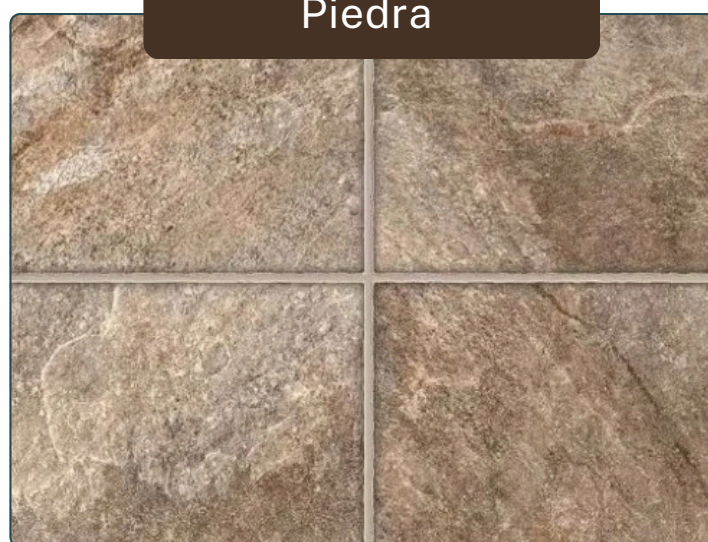

Moccachino

Cerámica **Piso**

Medidas 45 X 45 cm

Mate Antideslizante

Piedra

Cerámica **Pared**

Medidas 32 X 62 cm

Satinada