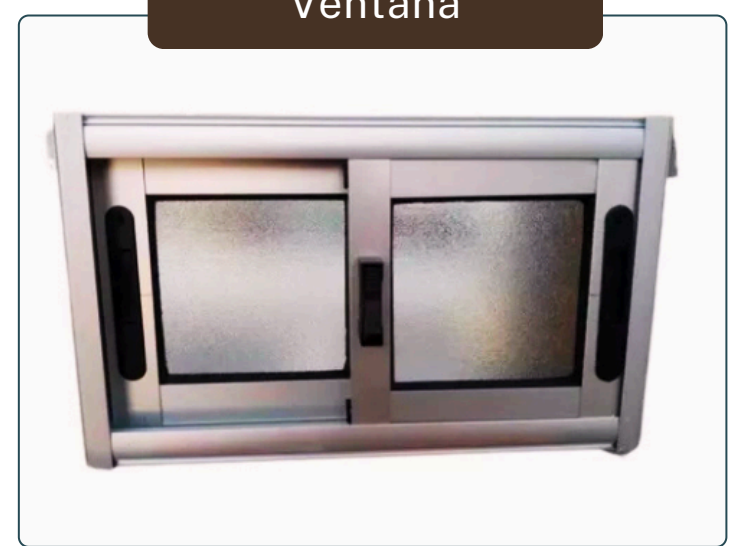

Ventana

Ventana Aluminio

Tamaño 50 X 30 cm

Tonalidades