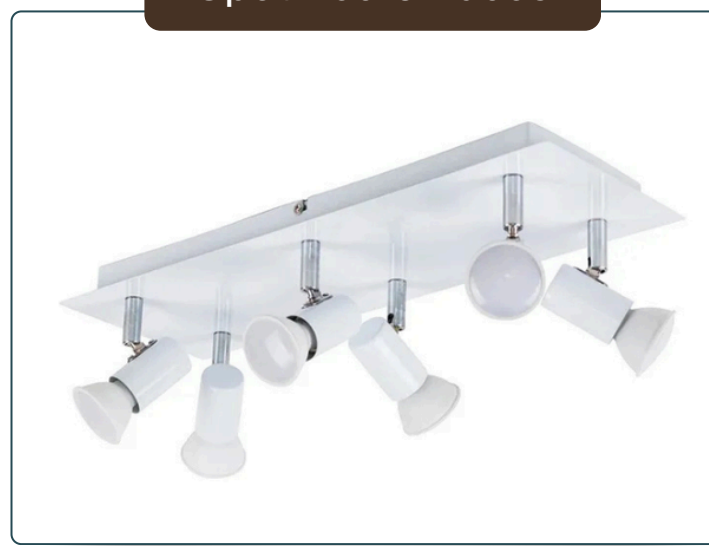

Spot Led 6 Luces

Spot para Techo

Tamaño

40 X 15 cm

Tonalidades