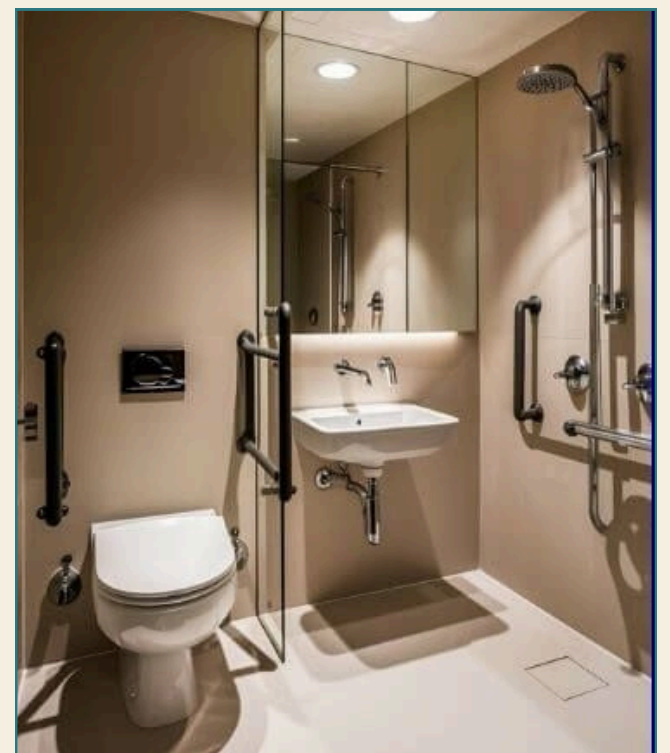

2.- MODALIDAD

STANDARD

Pensada para quienes prefieren realizar su reforma con la tranquilidad de contar con un **acompañamiento completo**.

En **Basis Reformas & Design** nos encargamos de todo el proceso: planificación técnica, ejecución de la obra y provisión de los materiales necesarios.

Durante la visita técnica recogemos información sobre el espacio y las necesidades de uso. Con esos antecedentes elaboramos una propuesta de materiales, combinaciones y terminaciones orientada a lograr un baño seguro, cómodo y bien diseñado.

Una vez definido el proyecto, visitamos juntos el **showroom** para mostrarte las alternativas y confirmar cada elección.