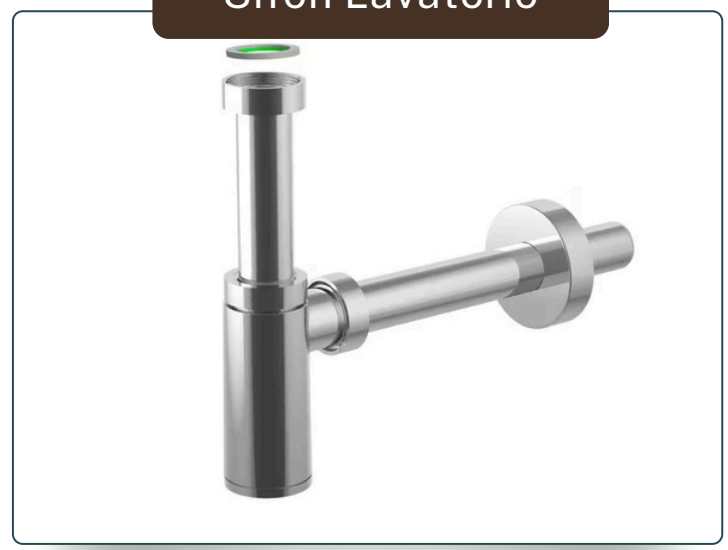

Medidas 50 X 40 cm

Tonalidades

TERMINACIONES Y MATERIALES DE OBRA

Guardacanto PVC

Guardacanto PVC

Medidas 9 mm X 2.44 mt

Línea PLUS

Sifón Lavatorio