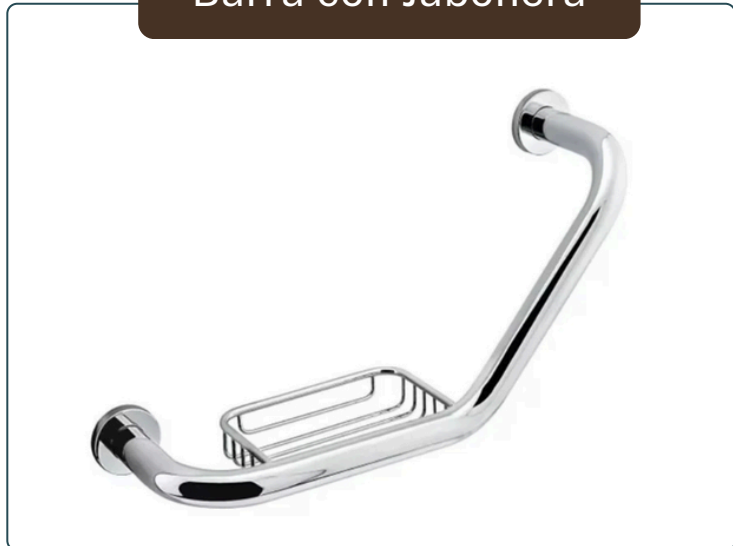

Medidas

1 mt

Tonalidades

Barra Articulada

Barra con Portarollo

Medidas

25 X 80 cm

Inoxidable Satinado

Barra con Jabonera

Agarradera en Ángulo

Medidas

42 cm

Satinado

Barra Seguridad

Agarradera Inoxidable

Medidas