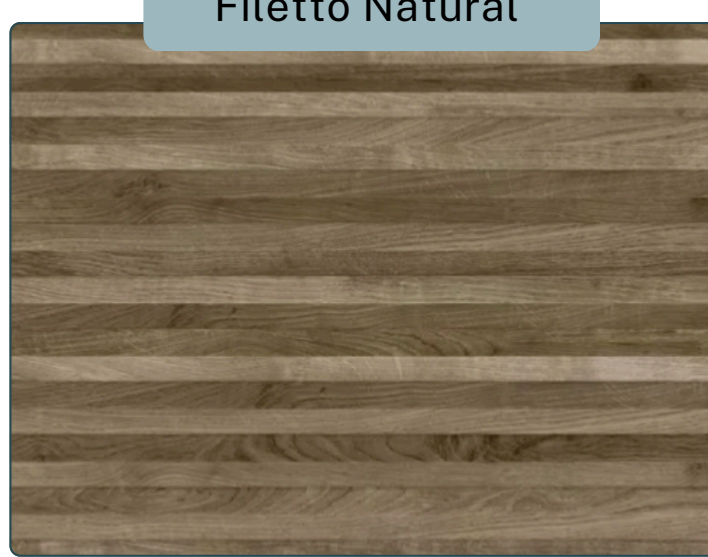

Mate

Quebec Nude

Cerámica **Piso**

Medidas 61 X 61 cm

Antideslizante

Filetto Natural

Porcelanato **Pared**

Medidas 42 X 87 cm

Satinado