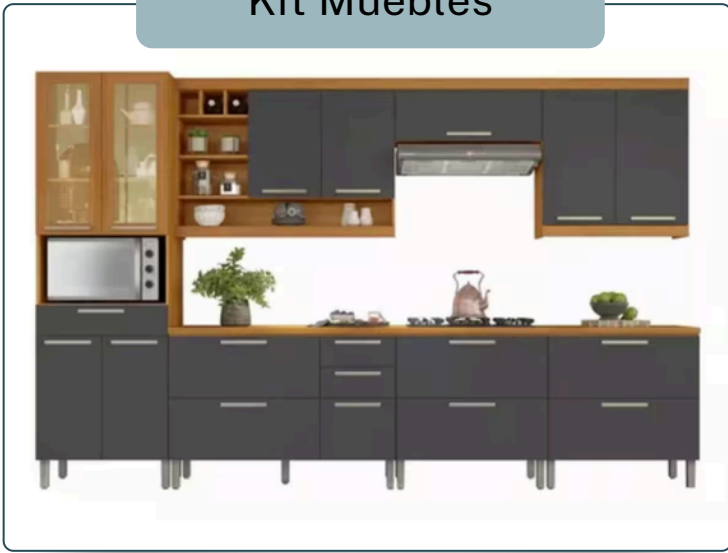

MATERIALES ADICIONALES

Kit Muebles

Armables

Tamaño

A elección

Color