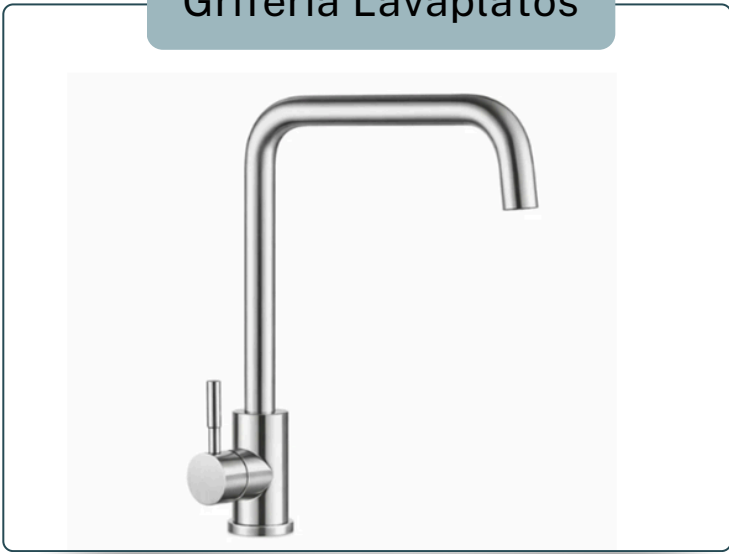

GRIFERÍA, ACCESORIOS E ILUMINACIÓN

Grifería Lavaplatos

Monocomando Mesada

Medidas

Standard

Tonalidades