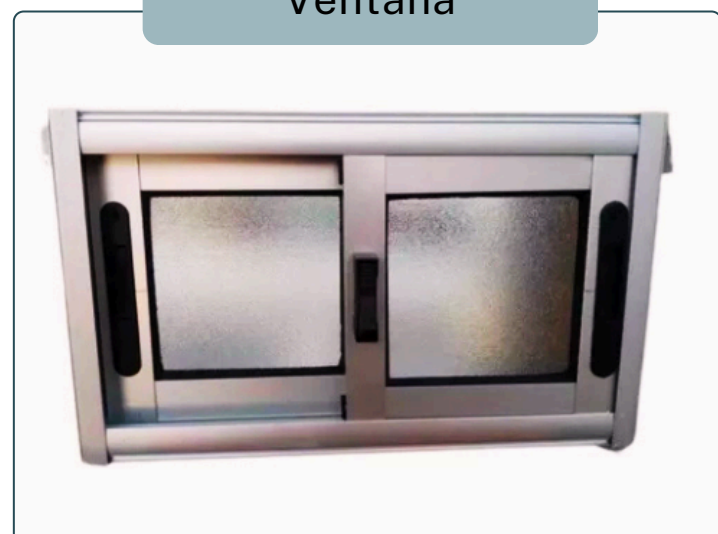

Tamaño 30 cm

Tonalidades

Ventana

Ventana Aluminio